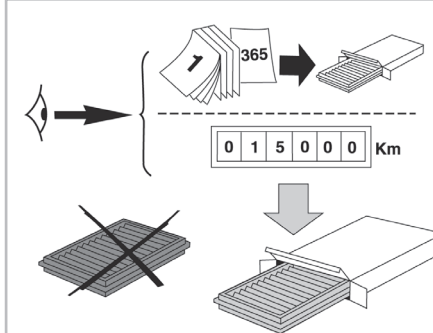

ALMERA A/C+ (02/00 >) / PRIMERA A/C+ (03/02 >)

Valeo Service - Société par Actions simplifiée - Capital de 12 900 000 € - 70, rue Playel, 93285 Saint-Denis Cedex - France - B 306 486 408 RCS Bobigny

COMFORT